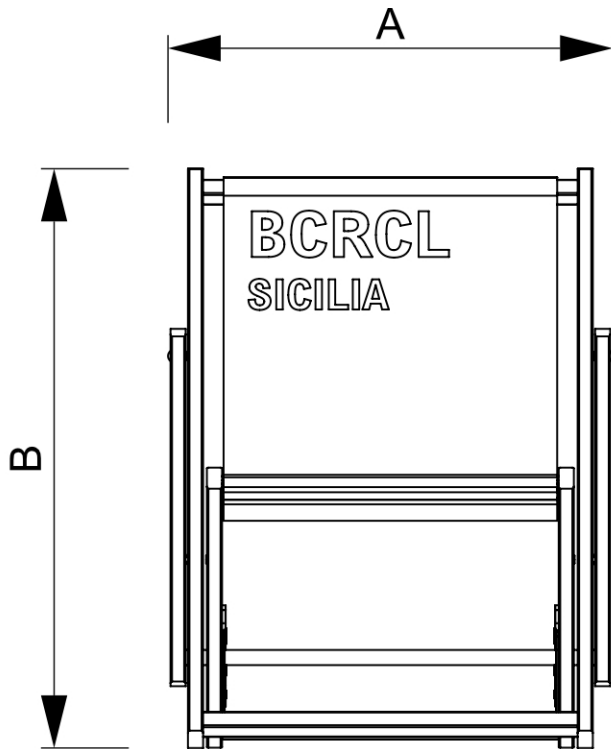

PRODUKTBLATT

Liegestuhl Relax Classic

BCRCL

- Der klassische Liegestuhl zum attraktiven Preis
- Hochwertiges Buchenholz mit geschliffener, glatter Oberfläche
- Mit vollflächigem Druck individuell gestaltbar

PRODUKTBLATT

Liegestuhl Relax Classic

BCRCL

PRODUKTBLATT

Liegestuhl Relax Classic

BCRCL

BASISINFORMATIONEN

SKU	Sizes (mm) (A x B x C)	Format (mm)	Sichtbare Größe (mm) (VXxVY)	Lochabstand (mm) (XxY)
BCRCL	580 x 850 x 915	460 x 1420 mm	460 x 1420 mm	-

Ausrichtung	Weight (kg)
Senkrecht	3,28

VERPACKUNGSMFORMATIONEN

Verpackungseinheit 1 (mm)	Verpackungseinheit 2 (mm)	Verpackungseinheit 3 (mm)
1260 x 610 x 70	-	-

Palette Stückzahl	Palettengewicht (kg)	Palettenart
19	119	EUR