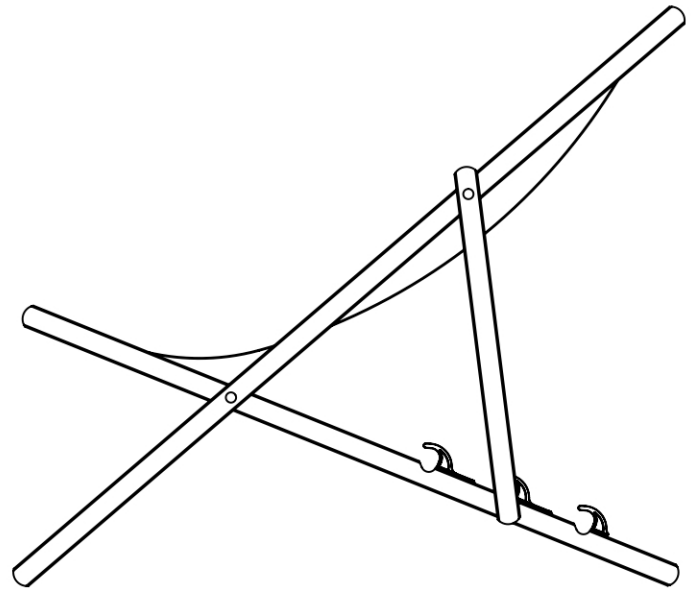

PRODUKTBLATT

Liegestuhl Relax Classic

BCRCL

- Der klassische Liegestuhl zum attraktiven Preis
- Hochwertiges Buchenholz mit geschliffener, glatter Oberfläche
- Mit vollflächigem Druck individuell gestaltbar

PRODUKTBLATT

Liegestuhl Relax Classic

BCRCL

PRODUKTBLATT

Liegestuhl Relax Classic

BCRCL

BASISINFORMATIONEN

SKU	Sizes (mm) (A x B x C)	Format (mm)	Sichtbare Größe (mm) (VXxVY)	Lochabstand (mm) (XxY)
BCRCL	580 x 850 x 915	460 x 1420 mm	460 x 1420 mm	-

Ausrichtung	Weight (kg)
Senkrecht	3,28

VERPACKUNGSMFORMATIONEN

Verpackungseinheit 1 (mm)	Verpackungseinheit 2 (mm)	Verpackungseinheit 3 (mm)
1260 x 610 x 70	-	-

Palette Stückzahl	Palettengewicht (kg)	Palettenart
19	119	EUR