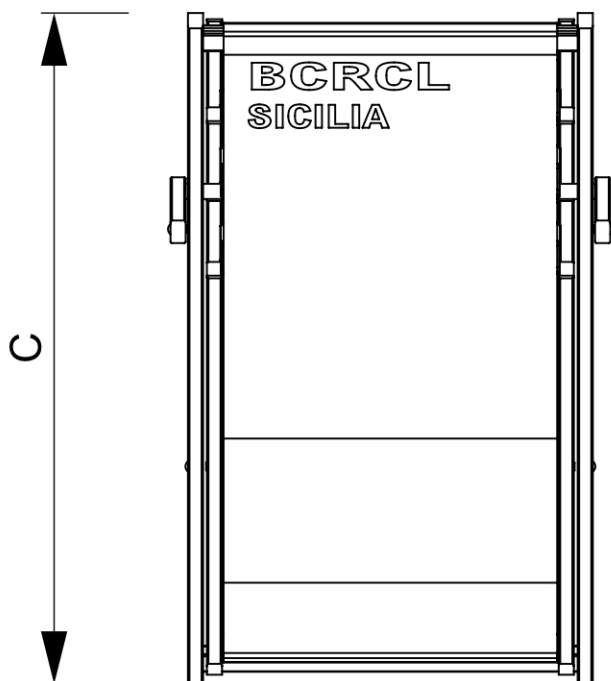

PRODUKTBLATT

Liegestuhl Relax Classic

BCRCL

- Der klassische Liegestuhl zum attraktiven Preis
- Hochwertiges Buchenholz mit geschliffener, glatter Oberfläche
- Mit vollflächigem Druck individuell gestaltbar

PRODUKTBLATT

Liegestuhl Relax Classic

BCRCL

PRODUKTBLATT

Liegestuhl Relax Classic

BCRCL

BASISINFORMATIONEN

SKU	Sizes (mm) (A x B x C)	Format (mm)	Sichtbare Größe (mm) (VXxVY)	Lochabstand (mm) (XxY)
BCRCL	580 x 850 x 915	460 x 1420 mm	460 x 1420 mm	-

Ausrichtung	Weight (kg)
Senkrecht	3,28

VERPACKUNGSMFORMATIONEN

Verpackungseinheit 1 (mm)	Verpackungseinheit 2 (mm)	Verpackungseinheit 3 (mm)
1260 x 610 x 70	-	-

Palette Stückzahl	Palettengewicht (kg)	Palettenart
19	119	EUR